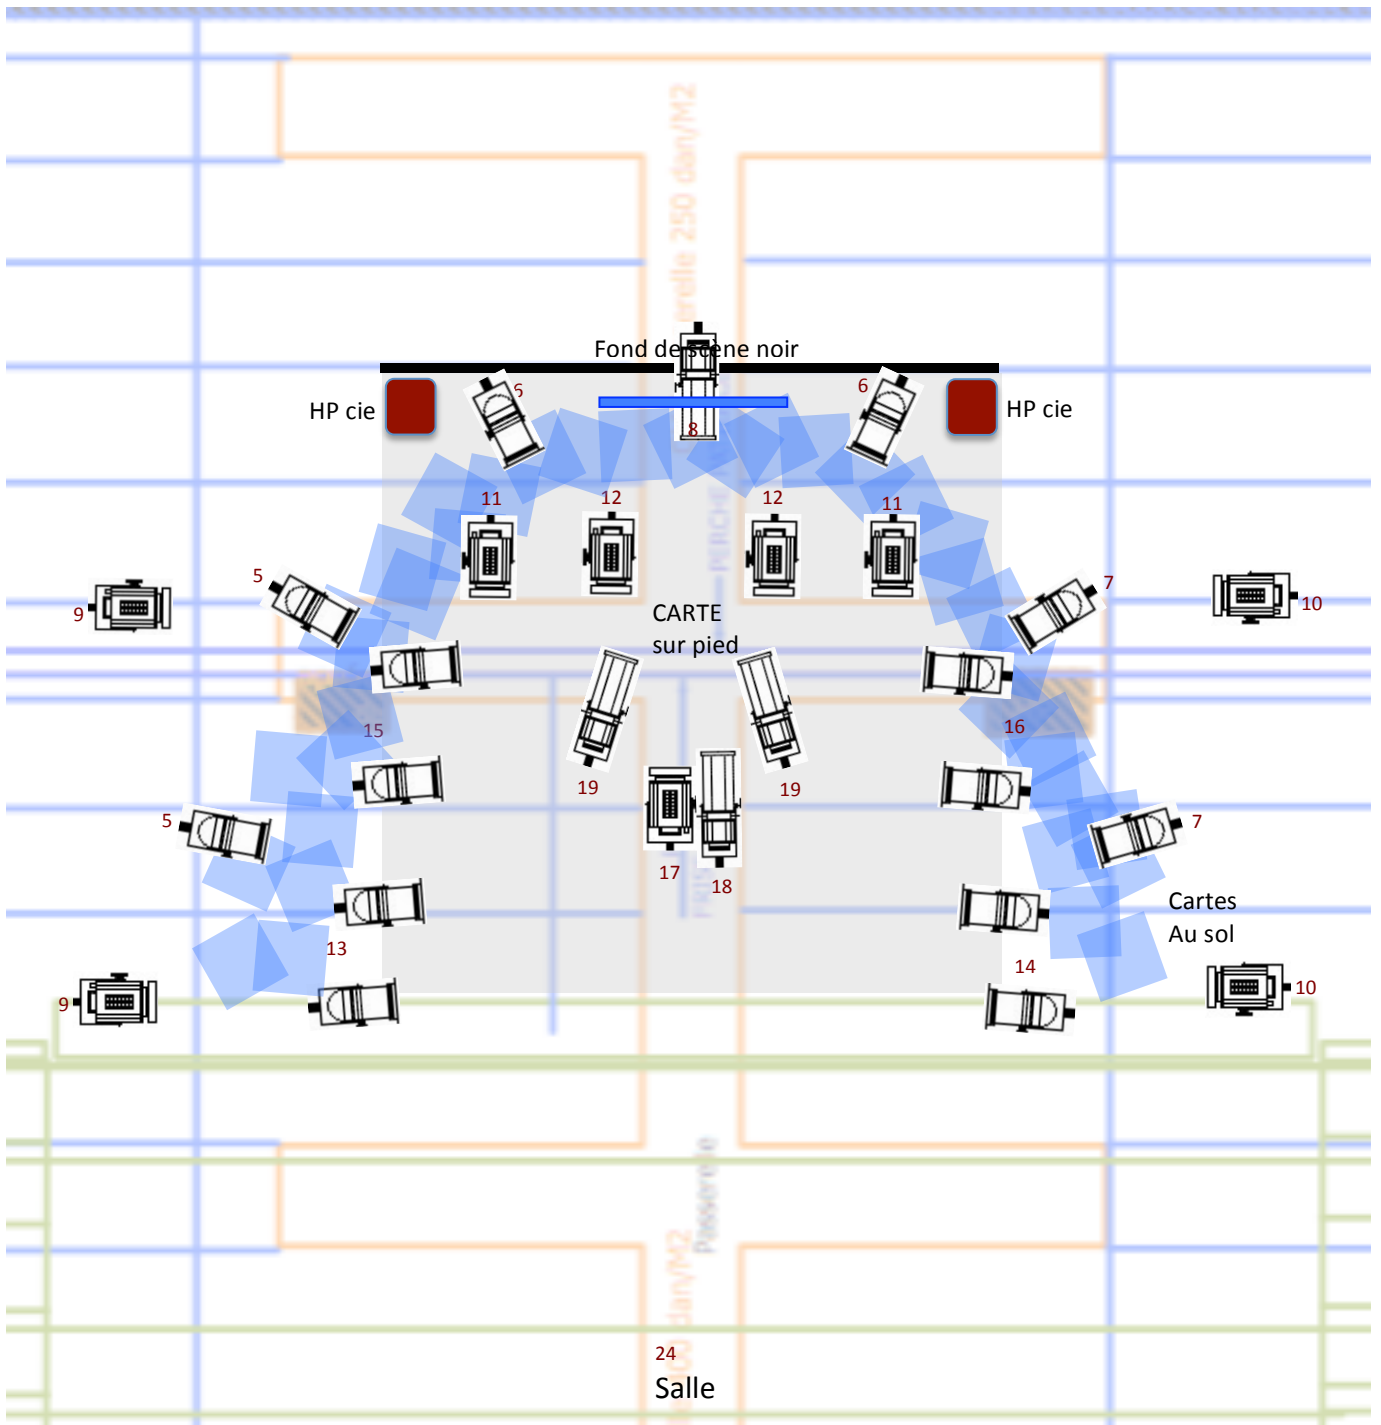

FICHE TECHNIQUE

BABÏL

Cie du jour au lendemain

SPECTACLE

Durée : 0h40

Jauge maximum : 150 spectateurs

2 comédiens, 1 régisseur son, 1 régisseur lumière

Installation, raccords et répétition jour J : 2 services de 4h

Contenant matériel Cie Scénographie

LUMIÈRE

Jeu a mémoire

24 circuits de 2 kw

9 PC 1kw

14 pars 64 cp 62

4 découpes 1kw

4 découpes 2kw (faces)

N°	Sources	filtres	dénomination	Patch ?
1	1 découpe 2kw	#132/202	Face jardin	
2	1 découpe 2kw	#132/202	Face cour	
3	1 découpe 2kw	#132/205	Face jardin	
4	1 découpe 2kw	#132/205	Face cour	
5	2 pars 64 cp 61	#228	Douche décor cartes	
6	2 pars 64 cp 61	#228	Douche décor cartes	
7	2 pars 64 cp 61	#228	Douche décor cartes	
8	1 découpe 1kw		Contre centre	
9	2 PC 1kw	#132	Latéraux jardin	
10	2 PC 1kw	#132	Latéraux cour	
11	2 PC 1kw	#132/202	Contre plateau ext	
12	2 PC 1kw	#132/202	Contre plateau centre	
13	2 pars 64 cp 62	704	Latéraux danse	
14	2 pars 64 cp 62	704	Latéraux danse	
15	2 pars 64 cp 62	704	Latéraux danse	
16	2 pars 64 cp 62	704	Latéraux danse	
17	1 PC 1kw	#132	Face flight	
18	1 découpe 1kw	#132	Douche flight	
19	2 découpes 1kw	#132	Face carte	
20				
21				
22				
23				
24	Salle		Lumière public	

IMPLANTATION SCENO & LUMIÈRE

FACES 1 a 4
EN 714 ou 2kw